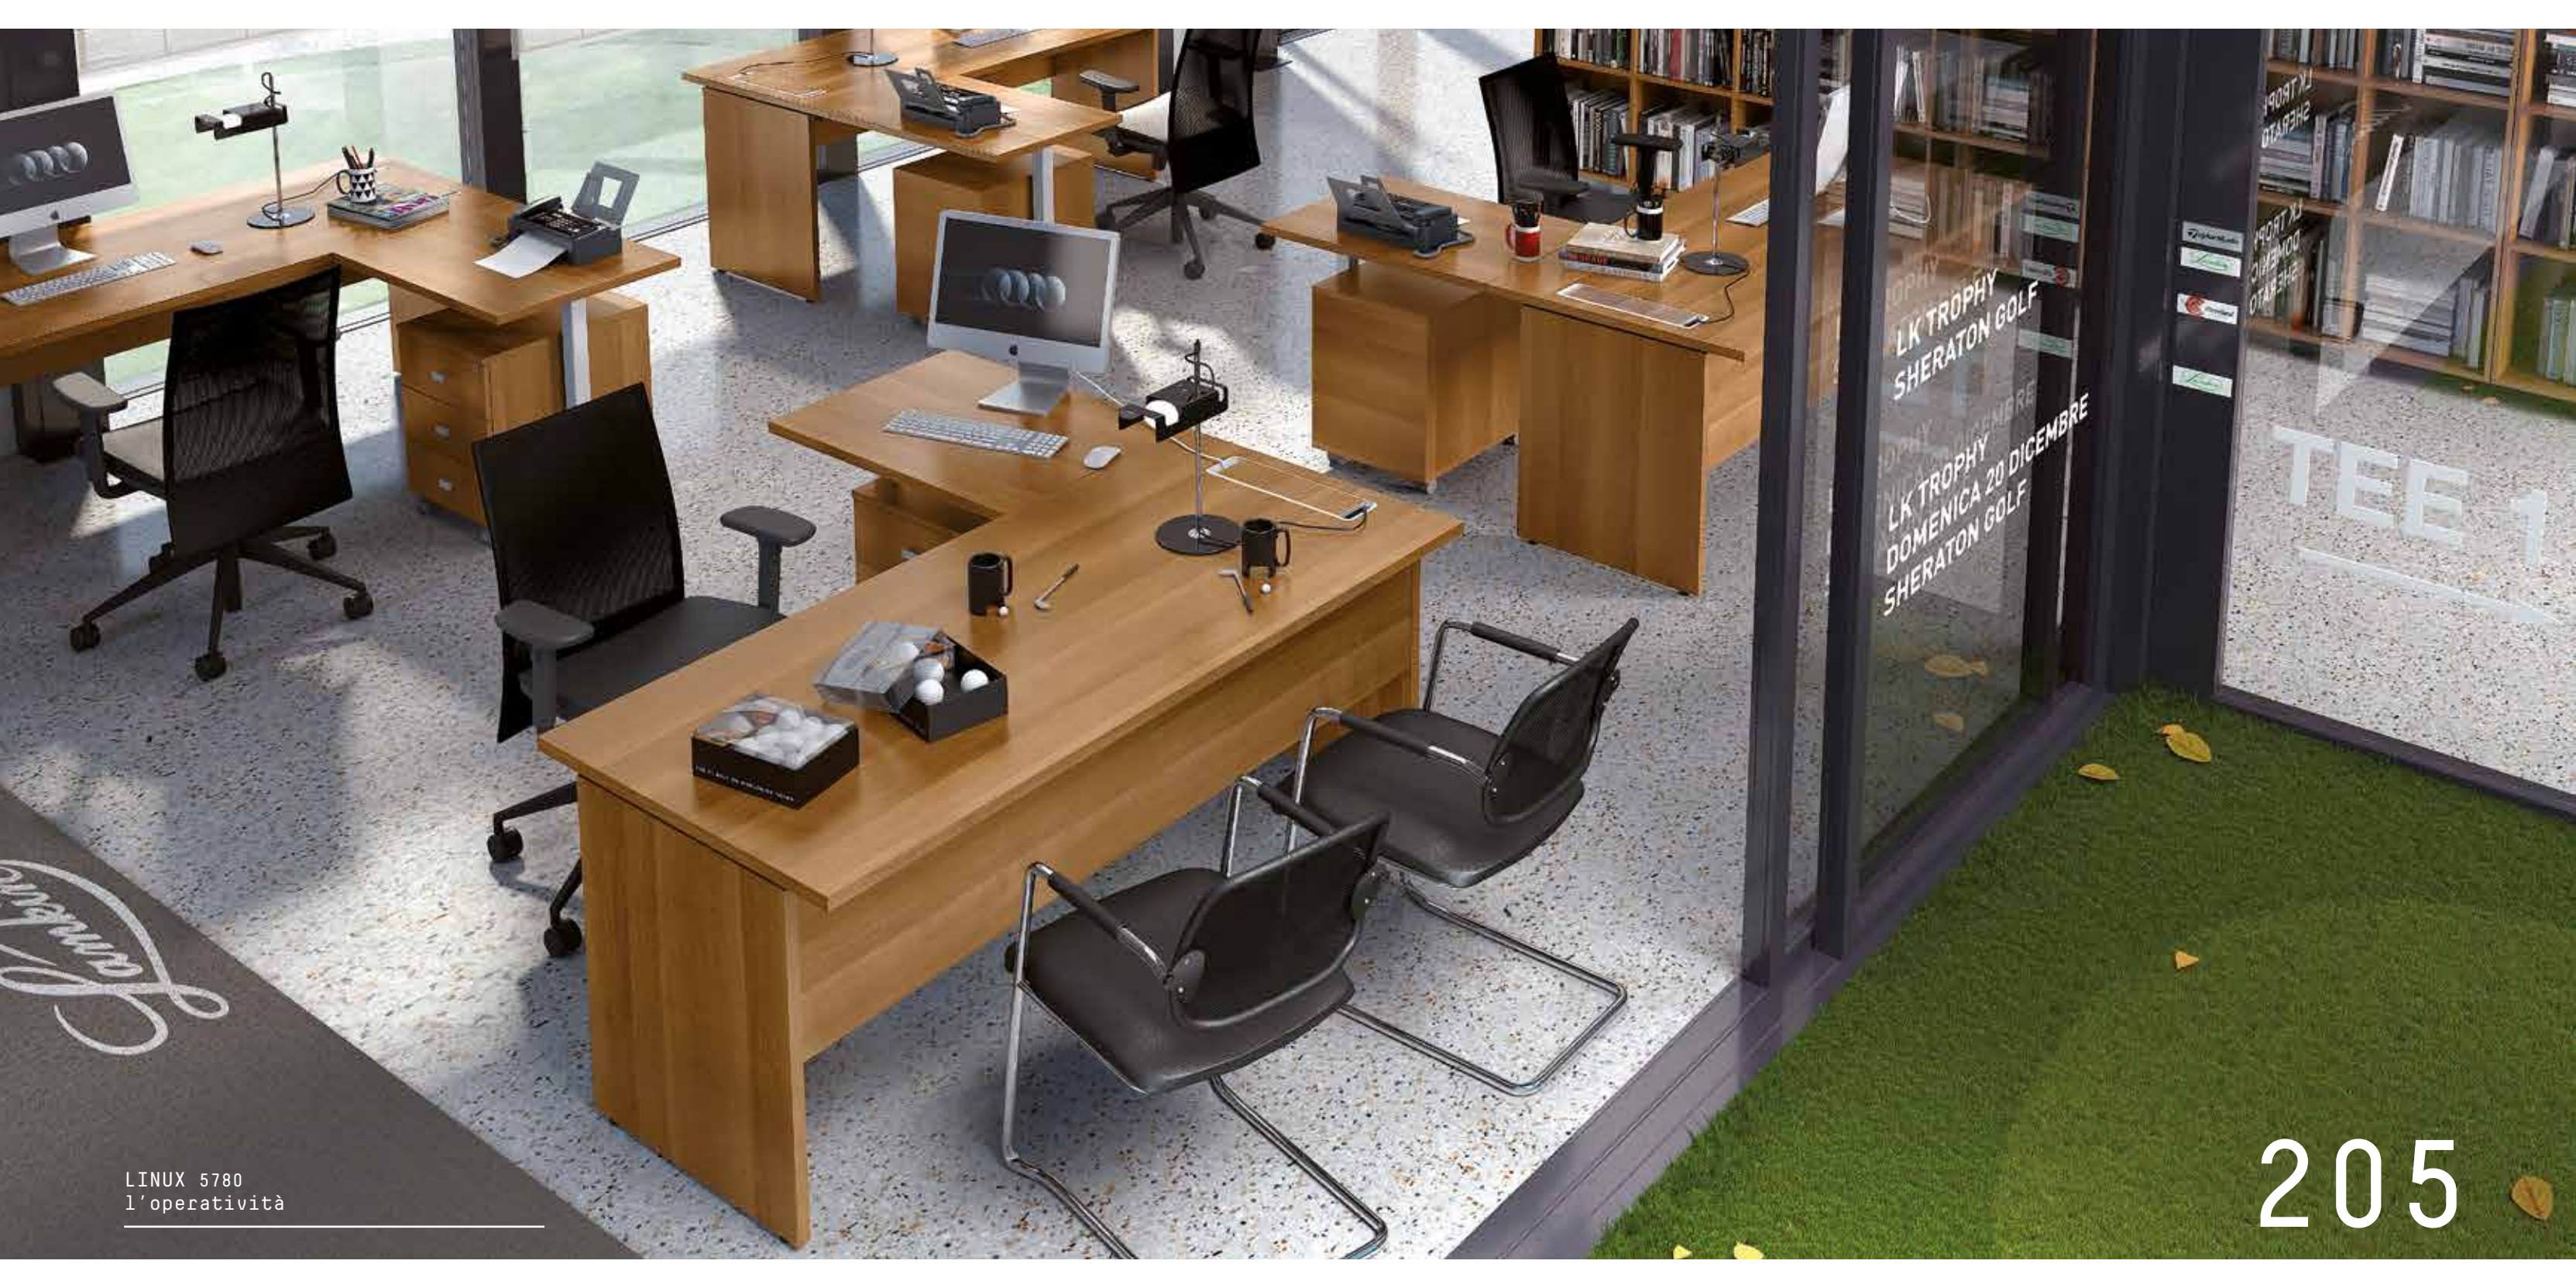

LINUX 5780
l'operatività

205